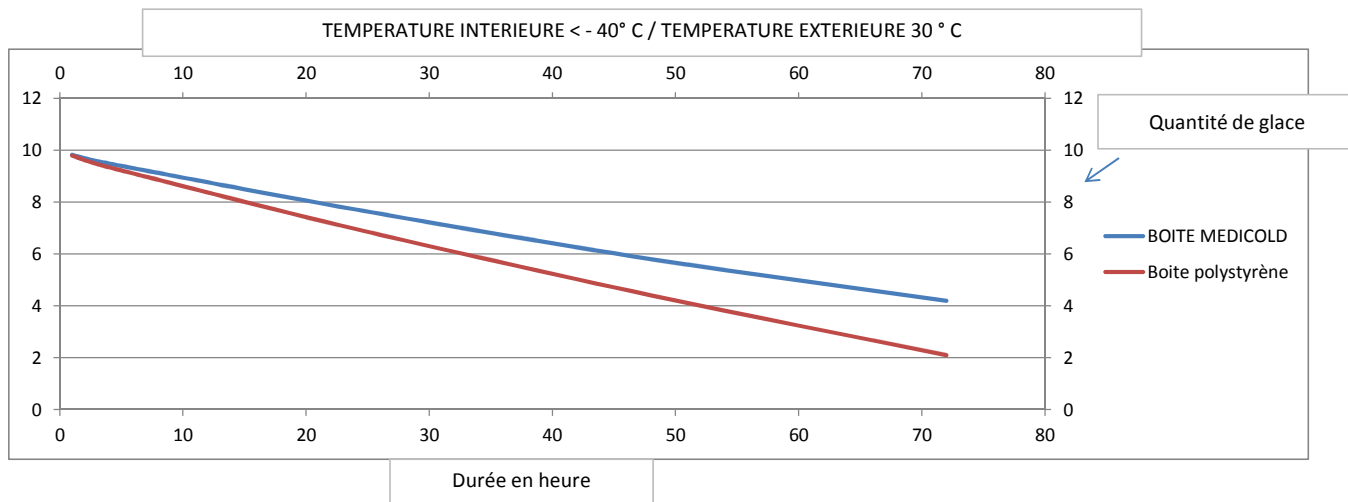

## BOITE MEDICOLD HAUTE ISOLATION Spéciale expédition longue durée

Test réalisé par MEDICOLD pour le compte de CRYONET

*jusqu'à 120 Heures de froid négatif avec  
une température extérieure de 30°C*

Contenance 11,5 litres

	Long	Larg	Hauteur
intérieur	23,5	17	29
Extérieur	32	25,5	39

dimension en cm

**25 €HT**

+ la glace carbonique au tarif public ( 5 OU 10 kg )